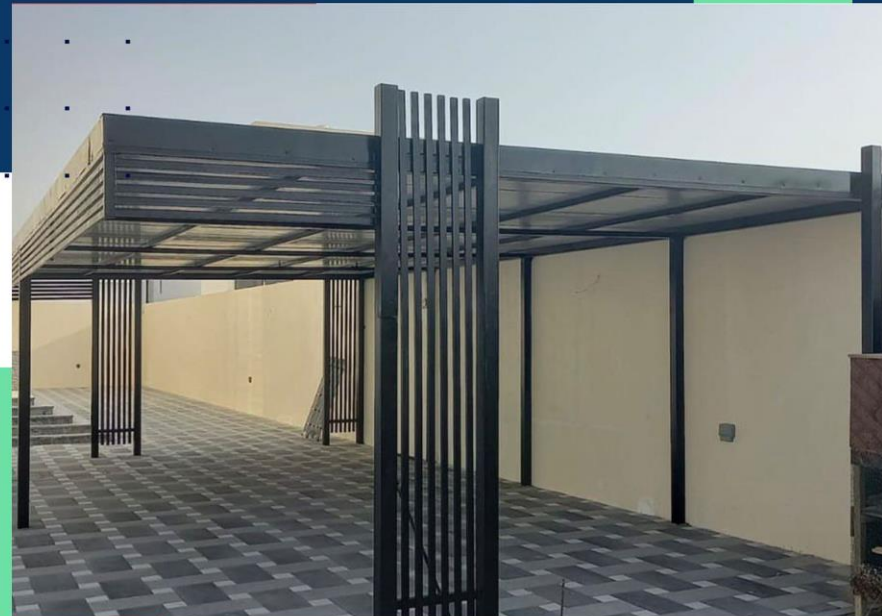

SPECIALIZED HANGINGS AND AWNINGS

Design, supervision, implementation and supply of all kinds of hangings and canopies in a specialized manner for the area, roof garden, car parking in different types applicable according to the specifications of the client and the design team of Imperial Way.

تصميم وإشراف وتنفيذ وتوريد جميع أنواع الستائر والمظلات بطريقة متخصصة للمنطقة وحديقة السطح ومواقف السيارات بمساحات مختلفة ويمكن تنفيذها حسب طلب العميل وفريق التصميم الخاص بشركة إمبريال واي

طراحي، نظارت، اجرا و تامين متريال انواع الاچيق و سايبان به صورت تخصصی برای محوطه، روف گاردن، پارکینگ خودرو در ابعاد مختلف قابل اجرا میباشد طبق خواسته کارفرما و تیم طراحی امپريال وي