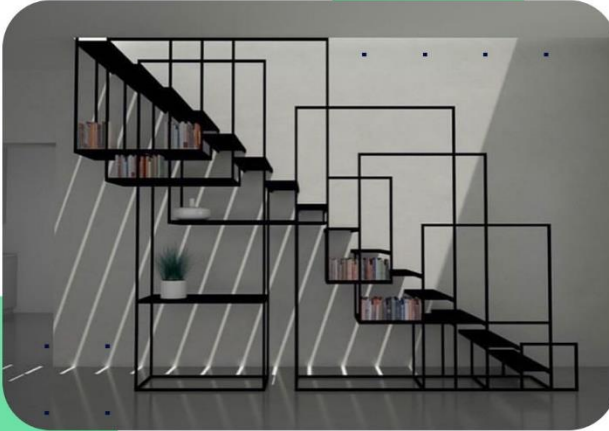

CONSTRUCTION AND INSTALLATION OF MODERN STAIRS AND METAL DOORS OF THE YARD AND PARKING LOT AND ALL KINDS OF FENCES AND GUARDS

The Imperial Way Engineering Technical Group uses Iranian designers, engineers, architects and specialists to build and install modern stairs and metal doors for the yard and parking lot and all kinds of metal and wooden fences and fences, fencing and gavions, with the supply of materials. Marghari is ready to cooperate with all employers and construction and industrial companies and all trades. Be with us with the design and implementation of Iranian engineers and specialists.

مجموعه هندسیه فنیه امپریال وی تستخدم مصممین ومهندسین ومعماریین ومخصصین ایرانیین لبناء وترکیب السلالم الحدیثه والأبواب المعدنیة للساحة ومواقف السیارات وجميع أنواع الأسوار المعدنیة والخشبیة والحمایة والأسوار والأسوار والحواجز، مع توريد المواد الجاهزة للاستخدام التعاون مع جميع أصحاب العمل وشركات البناء والصناعیة وجميع النقبات کن

گروه فنی مهندسی امپریال وی با استفاده از طراحان، مهندسان و معماران و متخصصان ایرانی جهت ساخت و نصب پله های مدرن و درب های فلزی حیاط و پارکینگ و انواع نرده و حفاظ و حصارکشی فلزی و چوبی، فنس کشی و گاو یون بندی، با تامین متریال مصرفی آماده همکاری با تمامی کارفرمایان و شرکت های ساختمانی و صنعتی و کلیه اصناف میباشد با ما همراه باشید با طراحی و اجرای مهندسان و متخصصان ایرانی